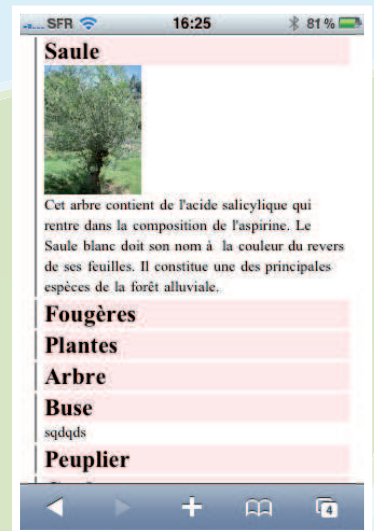

Découvrez les thésaurus de MON NATOO sur la faune et la flore.

Vous pouvez les consulter en ligne, découvrir les informations qu'ils contiennent mais aussi les télécharger sur votre appareil mobile.

Sur le terrain, la version mobile de votre thésaurus ou de votre circuit, vous délivrera des informations géo-localisées.

## «Avec MON NATOO, je réalise mon propre dictionnaire nature sur la faune et la flore»

Site Web  
[www.mon-natoo.fr](http://www.mon-natoo.fr)

Labellisé Loire Numérique