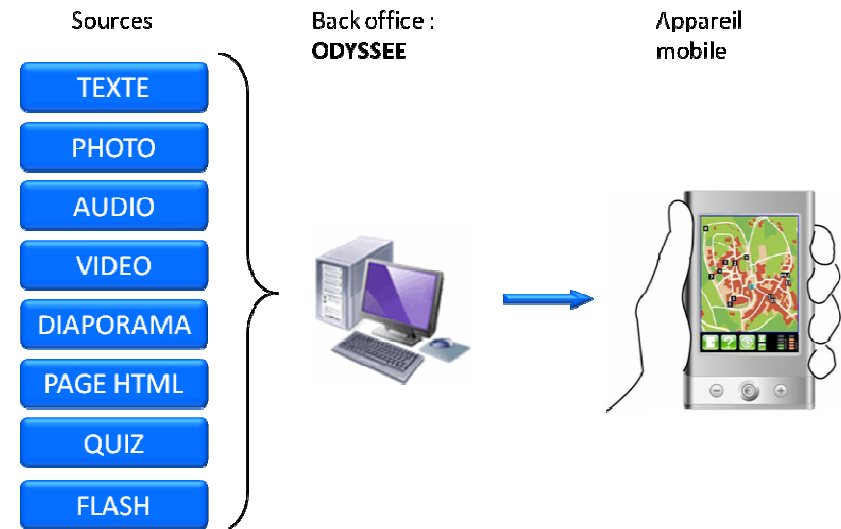

SCHEMA DE FONCTIONNEMENT D'ODYSSEE

Après une formation, l'utilisateur professionnel est **autonome**, il peut **créer et modifier** autant de circuits qu'il le souhaite, pour les transférer sur des appareils mobiles équipés ou non d'un module GPS.